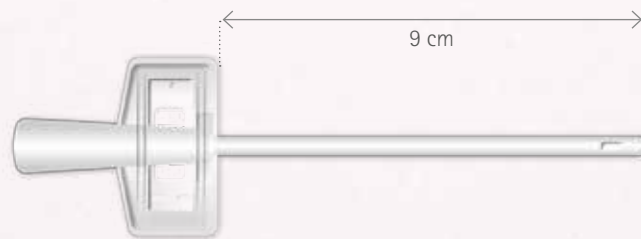

UPROSZCZONA PROCEDURA

- 1 Otwórz cewnik
- 2 Rozpocznij cewnikowanie

Dyskretna
torebka

Cewniki **Mini**

Podstawowe korzyści...

Cewniki Mini wykonano z wykorzystaniem tej samej technologii i wzornictwa:

- Posiadają nie powodujące podrażnień oczka, wysoko położone w celu zapewnienia skutecznego drenażu
- Wykonane są z bezpiecznego materiału, wolnego od PVC i DEHP
- Cewniki są gotowe do użycia, pokryte hydrofilowym lubrykantem
- Gwarantują taki sam stopień nawilżenia przez ponad 60 minut od otwarcia*!
- **Nie wymagają wody, stosowania płynów, oczekiwania!**

... w dwóch unikalnych postaciach

Actreen® **Mini** Cewnik

Actreen® **Mini** Zestaw

WYJĄTKOWA KONSTRUKCJA ŁĄCZNIKA

- Lepszy uchwyt zapewnia łatwiejsze użytkowanie
- higieniczne zastosowanie – system bezdotykowy
- uniwersalne łączenie z workiem do zbiórki moczu

ODERWIJ

By łatwiej opróżnić worek

SKALOWANY WOREK O POJEMNOŚCI 700 ML

By zmierzyć ilość moczu – czytelne skalowanie

ZAWÓR ANTYZWROTNY

By uniknąć nieszczelności podczas transportu

* Raport wewnętrzny B.BRAUN z 2012 r. porównujący stopień nawilżenia po otwarciu 3 cewników do cewnikowania przerywanego.