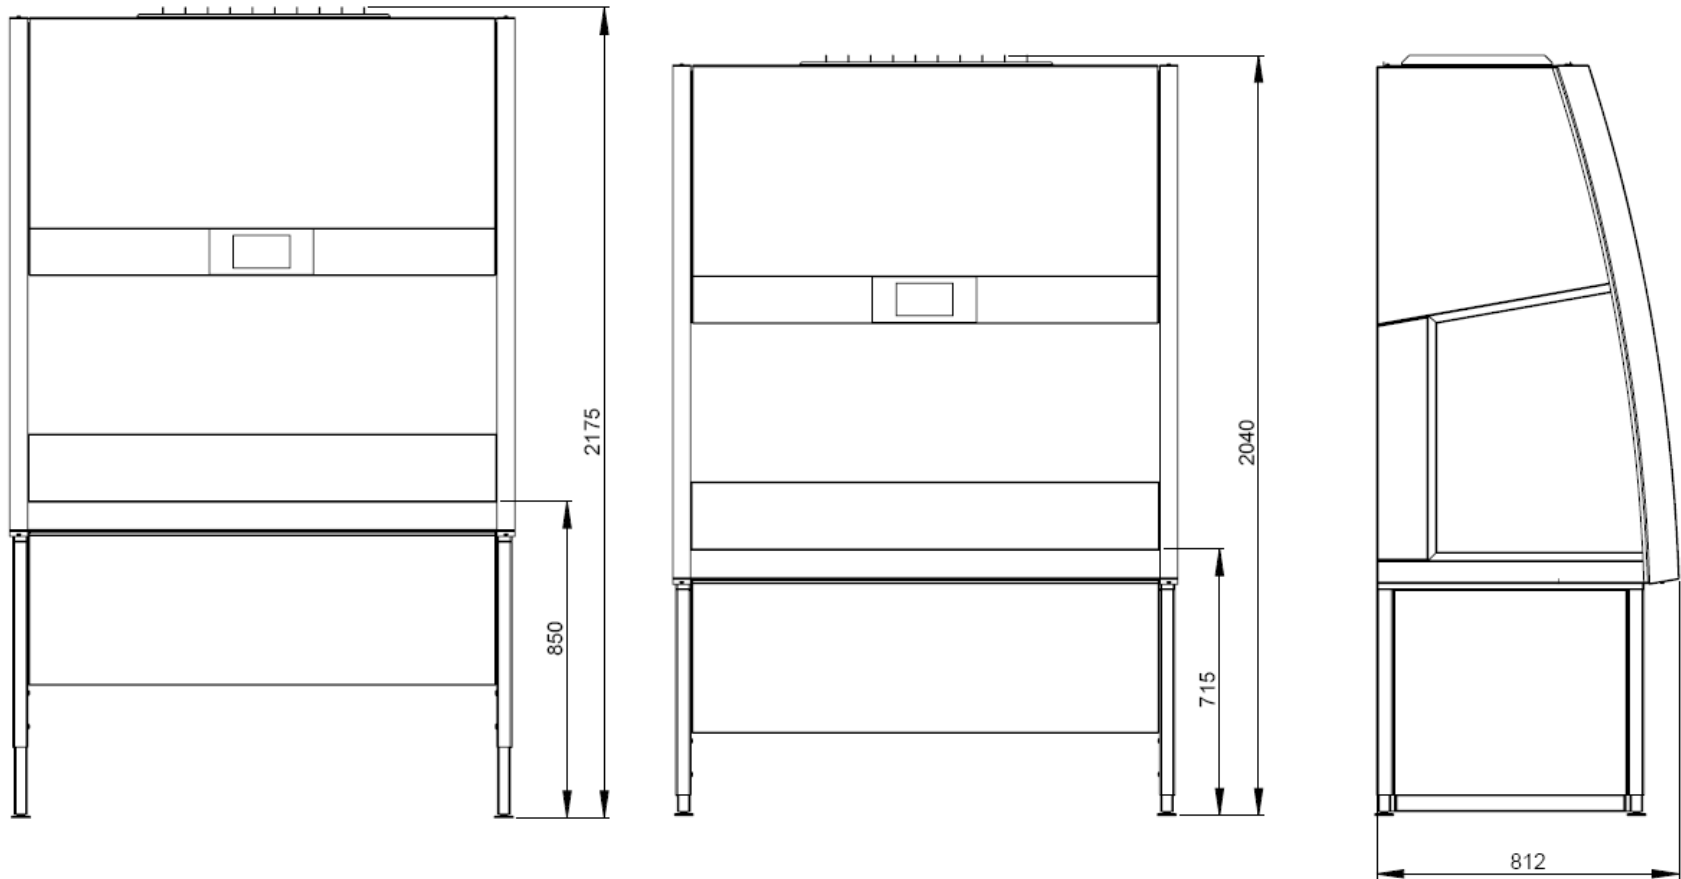

Safety Cabinets - Made in Germany

Dimension

BERNER
safety systems
made in Germany