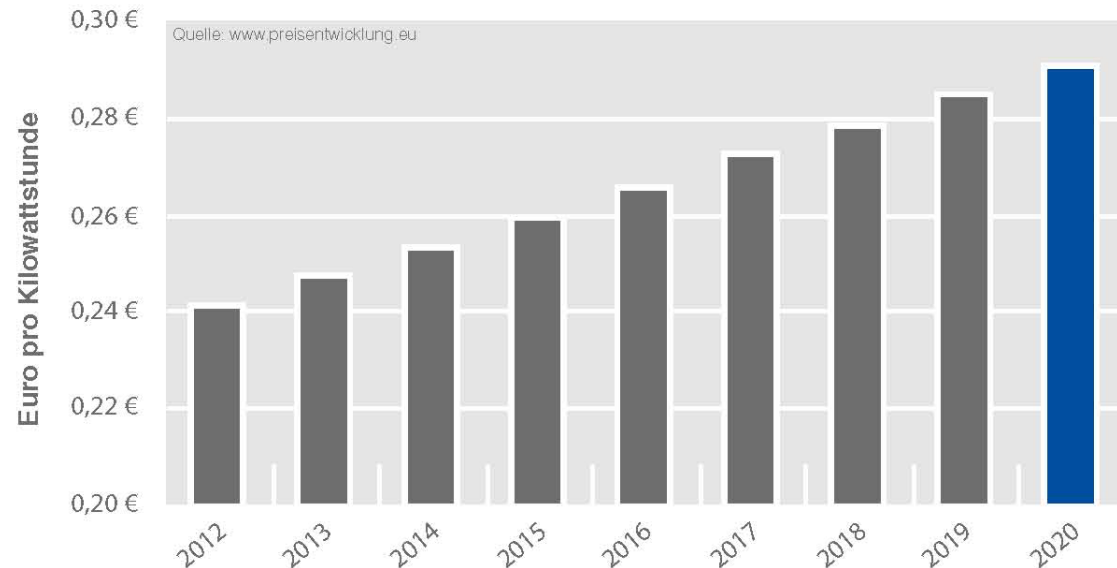

Safety Cabinets - Made in Germany

Green Tec

.Constant increase of energy costs

.Clear savings on your power consumption

.Depending on the model

and operation mode savings

	Leistungsaufnahme ¹ (W)	Energieverbrauch ² (kWh)	Kosten ³		Ersparnis Neue vs. Alte G. (Ersparnis €/15-Jahre)
			(€/Jahre)	(€/15-Jahre) ⁴	
Alte Generation	500	4.380	1.165,00	17.475	≈ 97% Ersparnis 16.875€
Neue Generation ⁵ mit 'Auto-On-Off' Funktion	85	149	40	600	